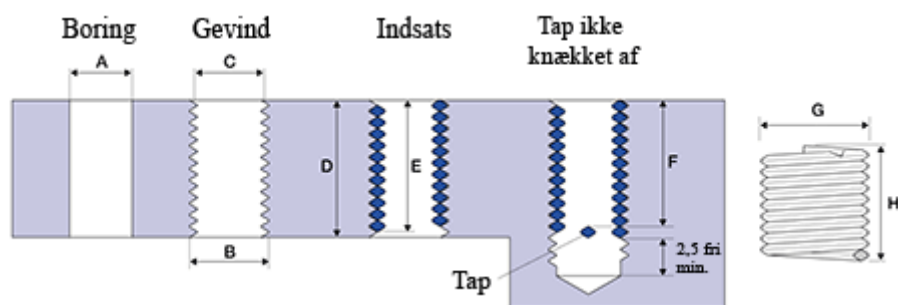

Varenummer: 1310410011500
Beskrivelse: KLEE Gevindinsats LOCKFIL+ M10 x 1,00
boreddybde 15mm

Mål

A	= 10,3 -0,083 +0,19
B	= 11.300
C	= 10,65 -0 +0,092
D	= 15.00
Gevind	= M10 x 1,00
G Min/Maks	= 11,60 11,90
H	= 12.60